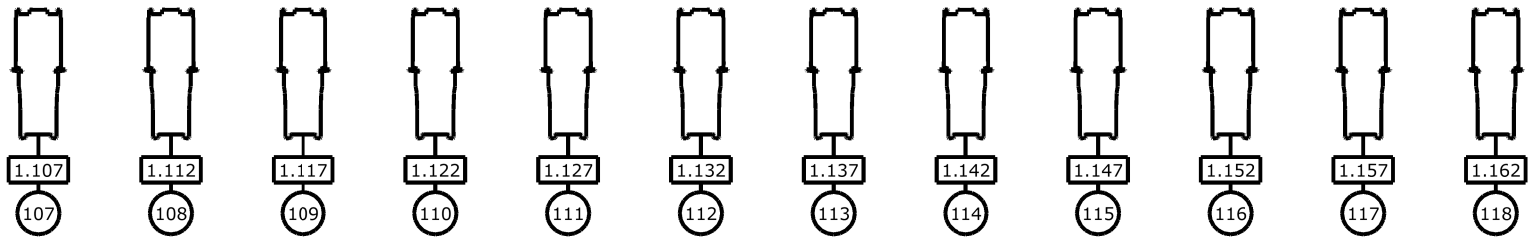

Project CCDA - Schouwborg
 Plot Zaalbrug
 Contact kristof.haagdoren@ccdeadelberg.be

Legende symbolen

-  ETC Colorsource DB 25-50° 5ch (12)
-  ADB profiel 1Kw (6)
-  Elation Fuze Profile (4)
-  ADB 2kw PC (8)
-  Sintesi 2,5Kw
-  ADB profiel 2Kw (2)

Omschrijving	DMX	HeadNr
Zaallicht	200	123
Werklicht	202	125
Hazer	195	119
Gordijn open	509	120
Gordijn sluiten	510	121
Gordijn STOP	511	122