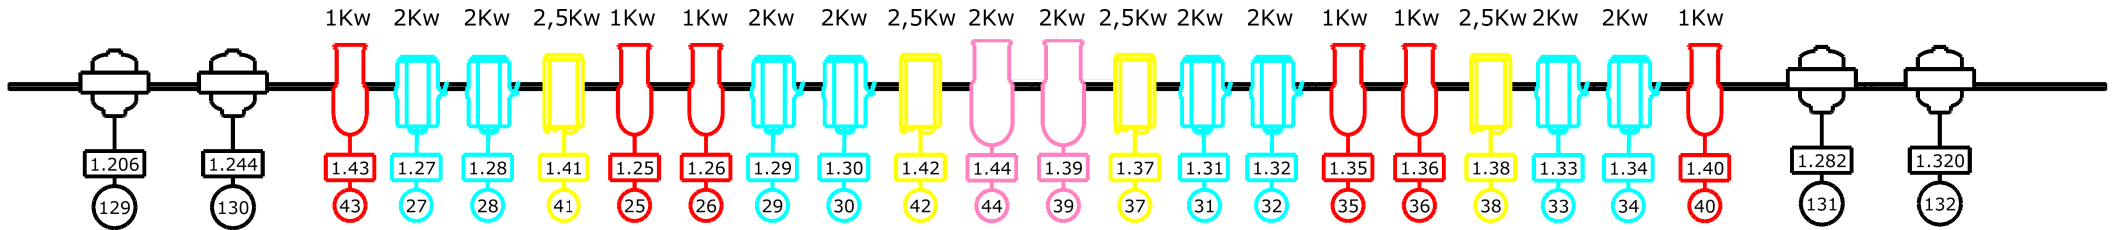

Project CCDA - Schouwborg
 Plot Zaalbrug
 Contact kristof.haagdoren@ccdeadelberg.be

Legende symbolen

-  ETC Colorsource DB 25-50° 5ch (12)
-  ADB profiel 1Kw (6)
-  Elation Fuze Profile (4)
-  ADB 2kw PC (8)
-  Sintesi 2,5Kw
-  ADB profiel 2Kw (2)

Omschrijving	DMX	HeadNr
Zaallicht	200	123
Werklicht	202	125
Hazer	195	119
Gordijn open	509	120
Gordijn sluiten	510	121
Gordijn STOP	511	122