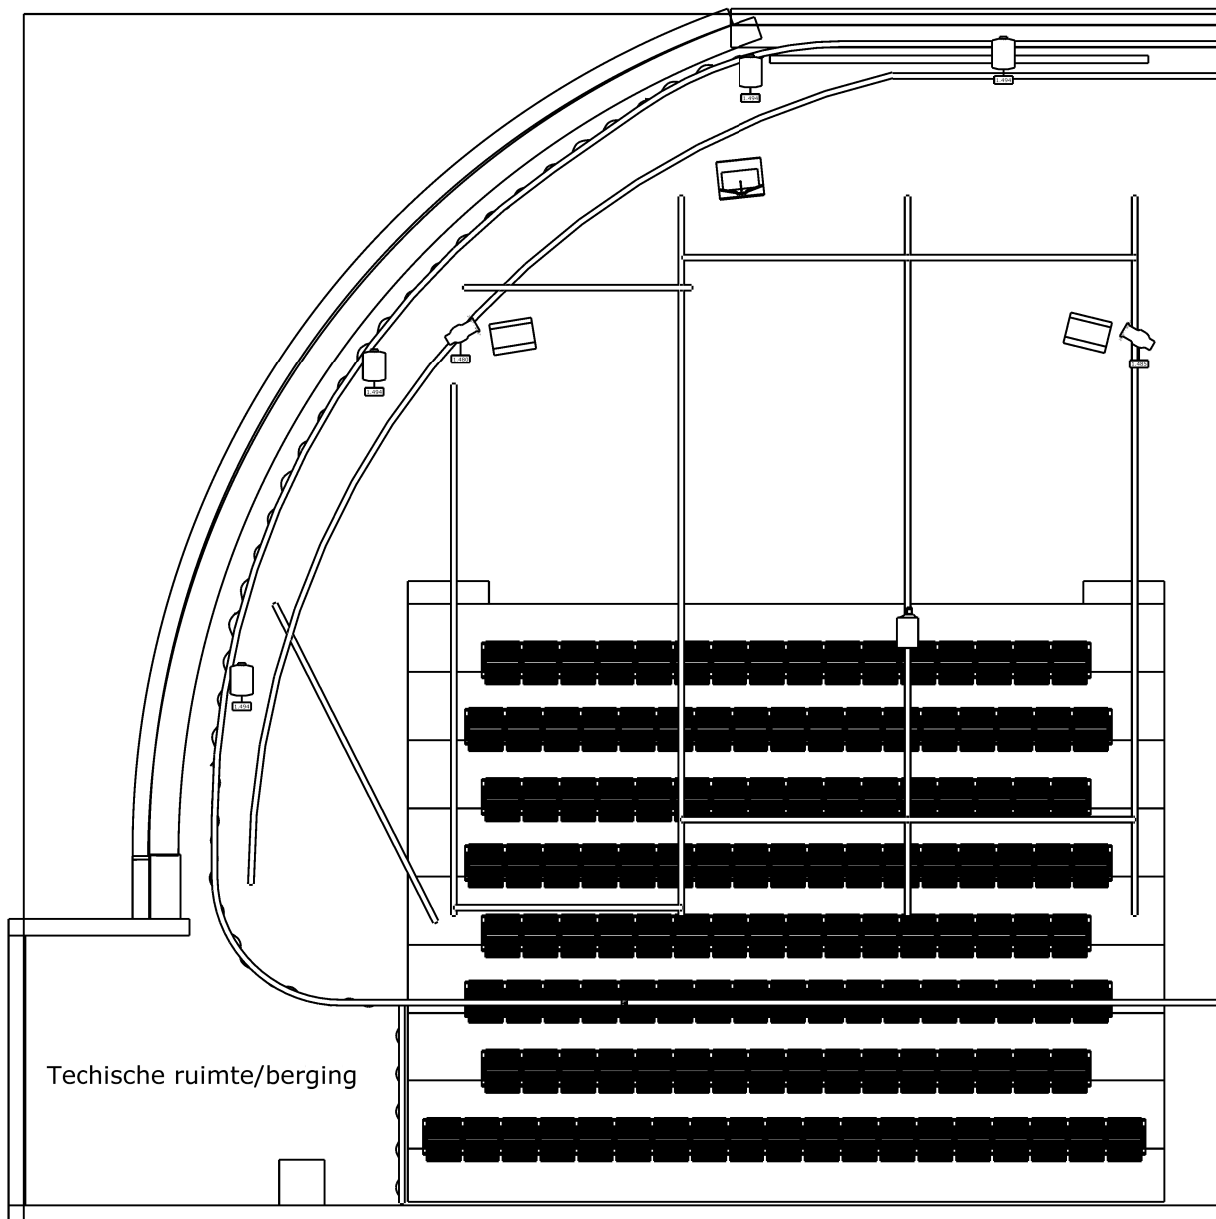

Project
CCDA- kleine zaal

Plot
TOP-Tribune opstelling

Contact
kristof.haagdoren@ccdeadelberg.be

Legende symbolen

 SixPar 200 (10)

 Fuze Wash Z120 (6)

 ColorSource Spot Zoom 25°-50° (Deep Blue) (6)

 Panasonic RZ770 (1)

GRID:
Verticale buizen zijn vast.
Horizontale buizen zijn verplaatsbaar