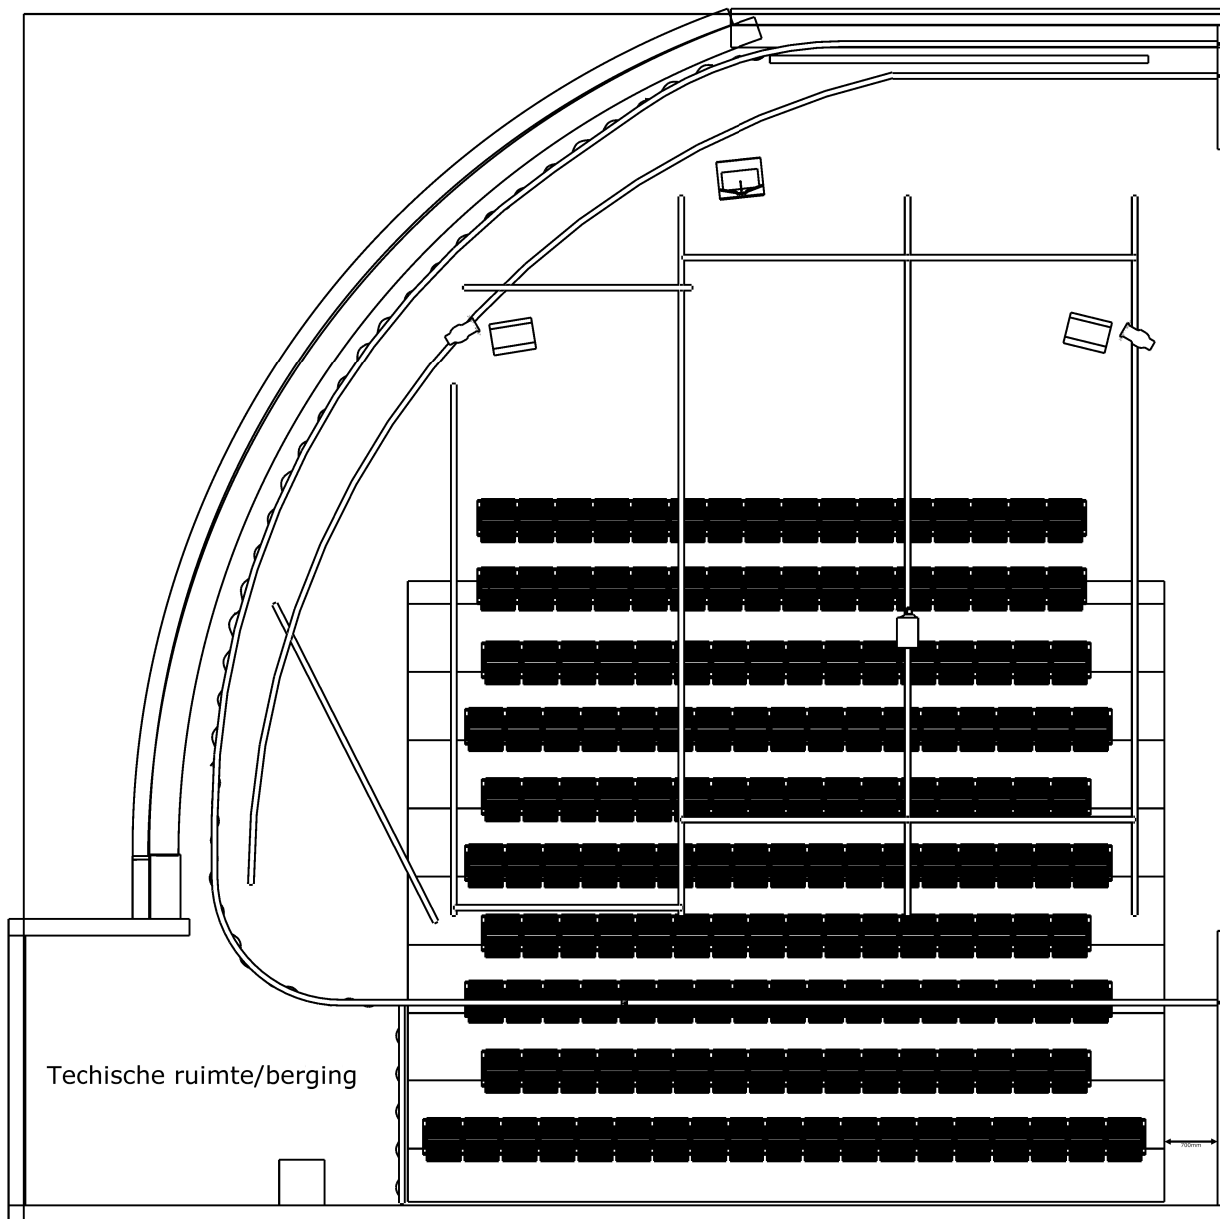

Project  
CCDA- kleine zaal

Plot  
TOP-Tribune opstelling

Contact  
kristof.haagdoren@ccdeadelberg.be

### Legende symbolen

 SixPar 200 (10)

 Fuze Wash Z120 (6)

 ColorSource Spot Zoom 25°-50° (Deep Blue) (6)

 Panasonic RZ770 (1)

Techische ruimte/berging

GRID:  
Verticale buizen zijn vast.  
Horizontale buizen zijn verplaatsbaar