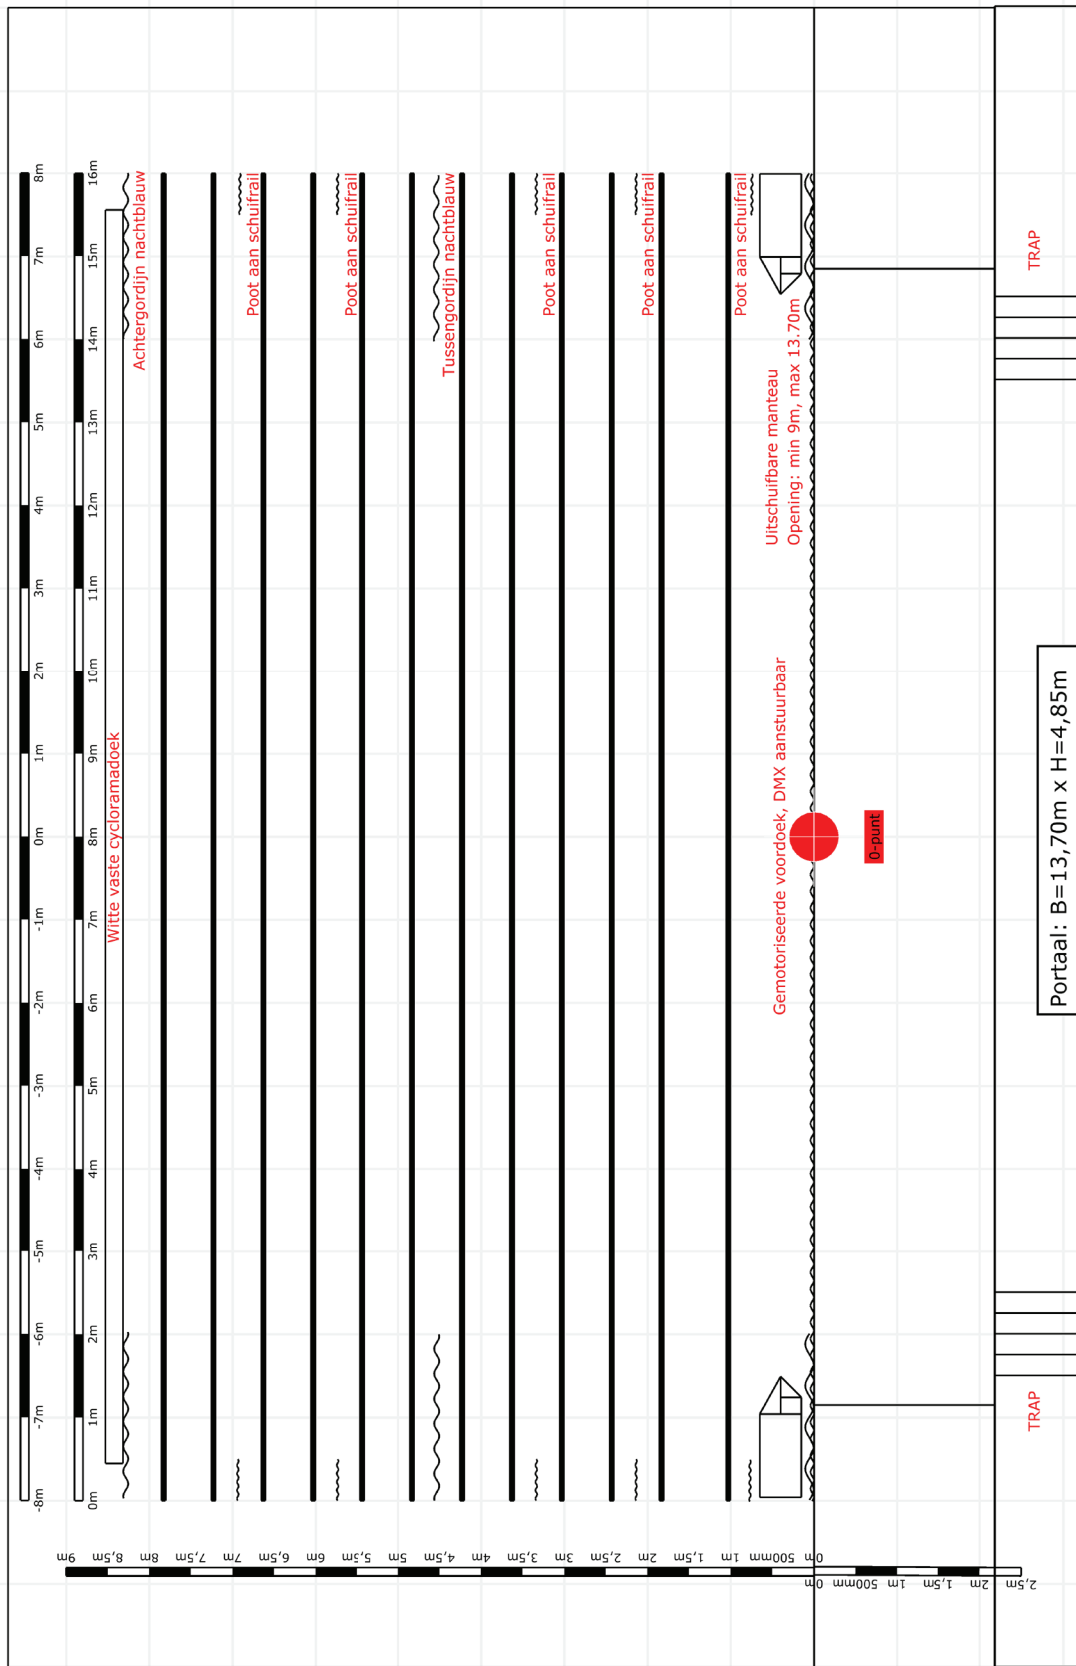

Zaal

CCDA - Schouwburg

Poten en gordijnen

Contact

kristof.haagoren@ccdeadelberg.be