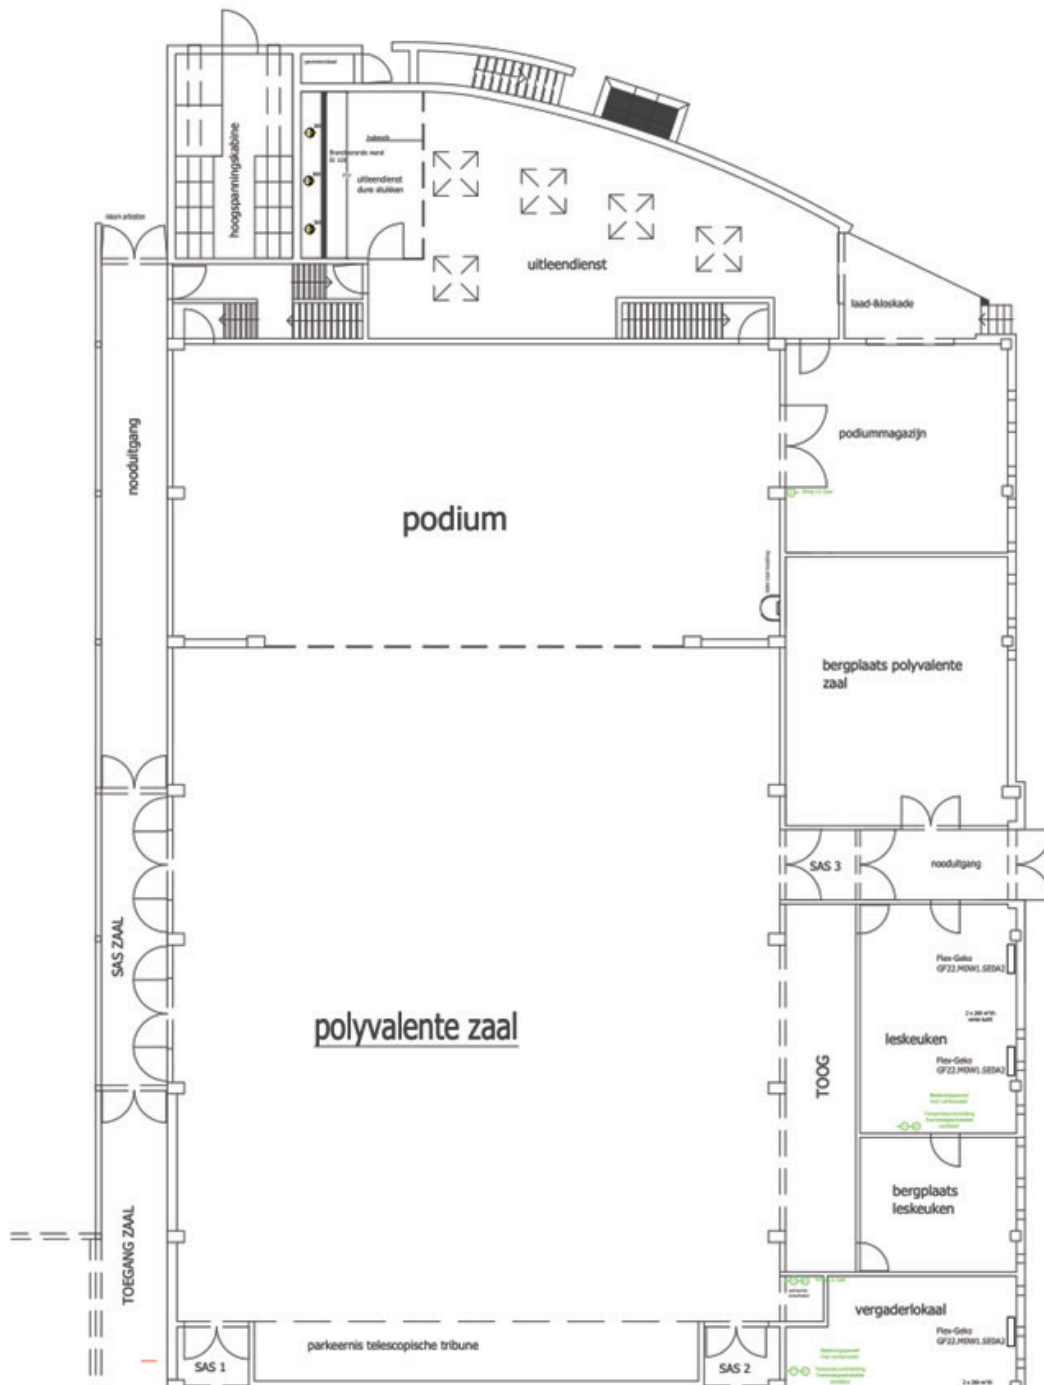

Zaal en tribune

Telescopische tribune:

- Uitschuifbare tribune met 365 zitplaatsen.
- 5 voorzetrijen waardoor het totaal aantal zitplaatsen op 465 komt.
- Ruimte voor de regie is voorzien:
 - Zonder voorzetrijen centraal op rij 14 en 15.
 - Met voorzetrijen centraal voor de tribune.

Aantal plaatsen op de telescopische tribune	= 365
Aantal voorzetstoelen	= 100
<hr/> Totaal aantal stoelen in de zaal	<hr/> = 465

Afmeting podium:

Portaalopening

Breedte: min. 9,00 m – max. 13,70 m
Hoogte: 4,85 m

Scène

Hoogte speelvlak: 0,90 m
Diepte vanaf voorzijde: 10,50 m
Breedte opening: min. 9,00 m – max. 13,70m
Hoogte trekken: 6,90 m
(Uitzondering: trek 6 en 7: 6,10 m)

Bijlage

- Trekkenplan
- Poten en gordijnen
- Zaalbrug + zaallicht
- Overzicht apparatuur
- DMX patch Schouwburg
- Capture 2022 File CCDA (verkrijgbaar op aanvraag)