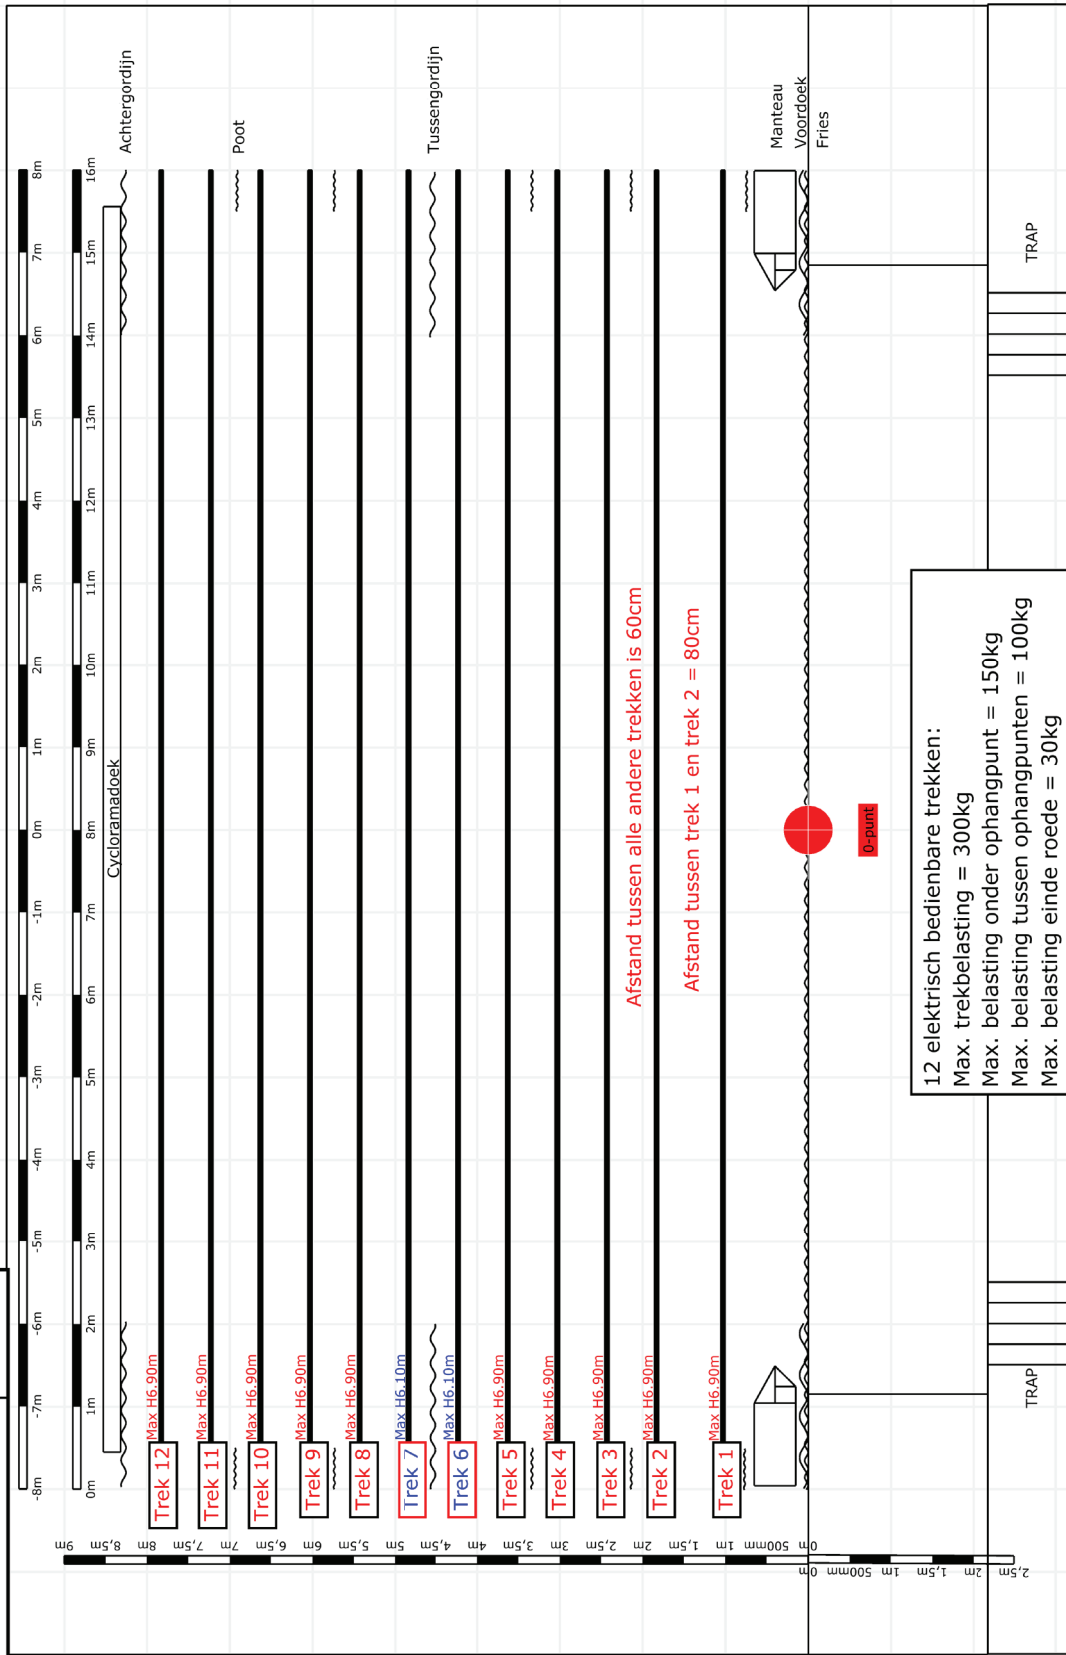

Project: CCDA - Schouwborg

Plot: Trekkenplan

Contact: kristof.haagdoren@ccdeadelberg.be

12 elektrisch bedienbare trekken:
Max. trekbelasting = 300kg
Max. belasting onder ophangpunt = 150kg
Max. belasting tussen ophangpunten = 100kg
Max. belasting einde roede = 30kg

Elke trek is voorzien van:
- 4x DMX 5p
- 16x CEE16A blauw (max 64 dimkanalen)
- Powercon white

Afstand tussen alle andere trekken is 60cm
Afstand tussen trek 1 en trek 2 = 80cm