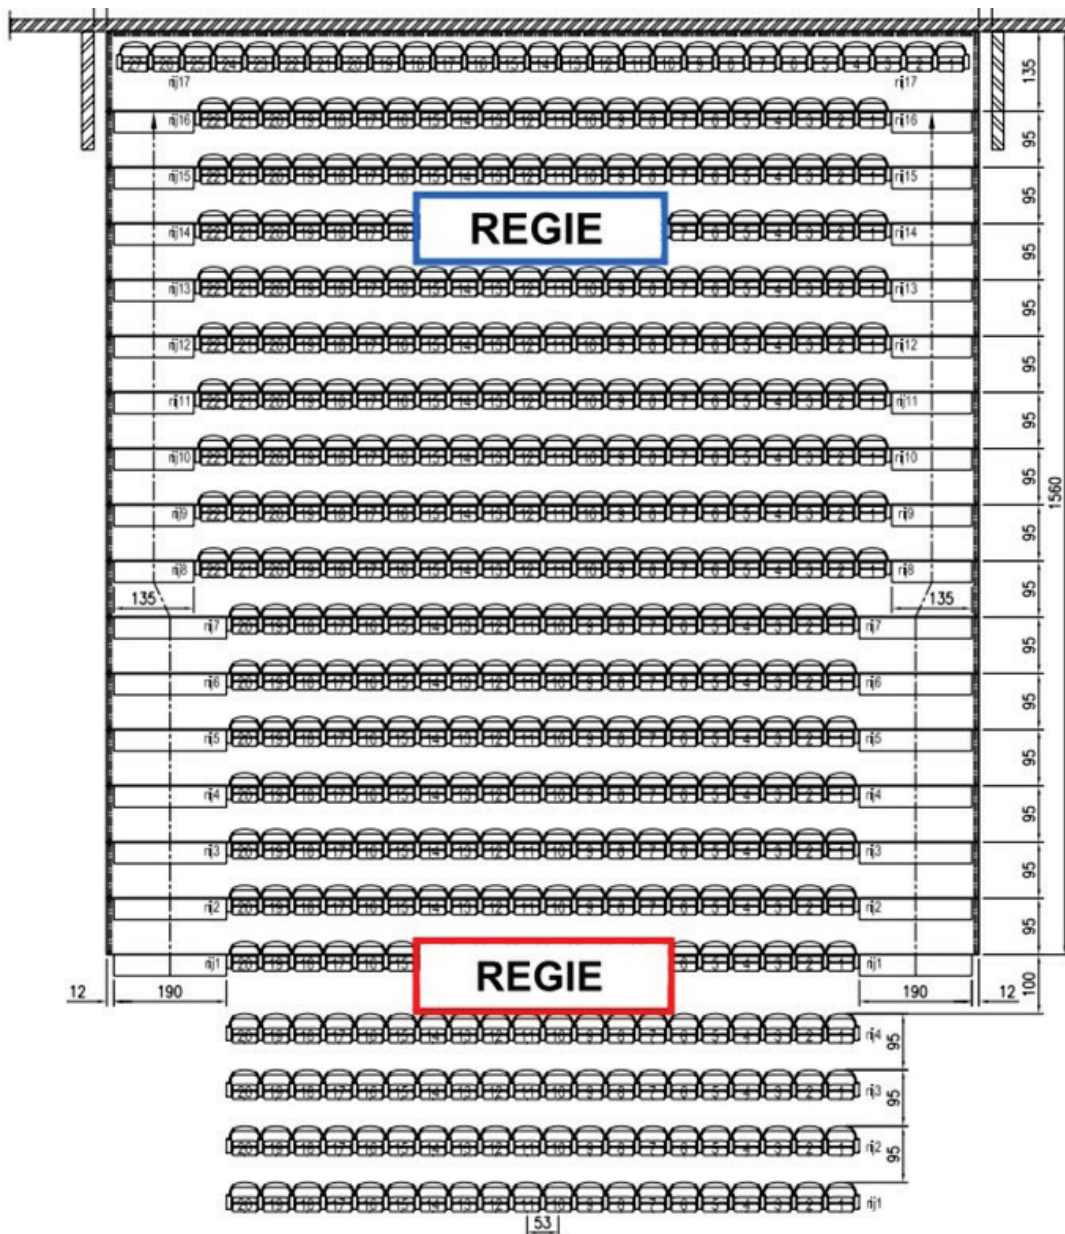

Diverse:

- Genie GR-20 hoogtewerker
 - 10x podiumelement 1x2m: poten 20-40-60-90cm
 - Zwevende houten dansvloer B13,5m x D10m
 - 2x Showtex gaatjes doeken 6m x 6m
 - 8x lichtstatieven: uitschuifbaar (geen windup)
-

Varia:

- De schouwburg is toegankelijk voor mindervaliden.
- Er is een inductielus voorzien voor bezoekers met een auditieve beperking.
- Er zijn 2 grote en 3 kleine loges met voldoende verlichte spiegels en een centrale artiestenfoyer.
- Er zijn backstage aparte dames- en herentoiletten met douches.

Zaal en tribune

Telescopische tribune:

- Uitschuifbare tribune met 365 zitplaatsen.
- 5 voorzetrijen waardoor het totaal aantal zitplaatsen op 465 komt.
- Ruimte voor de regie is voorzien:
 - Zonder voorzetrijen centraal op rij 14 en 15.
 - Met voorzetrijen centraal voor de tribune.

Aantal plaatsen op de telescopische tribune	= 365
Aantal voorzetstoelen	= 100
<hr/> Totaal aantal stoelen in de zaal	<hr/> = 465

Afmeting podium:

Portaalopening

Breedte: min. 9,00 m – max. 13,70 m
Hoogte: 4,85 m