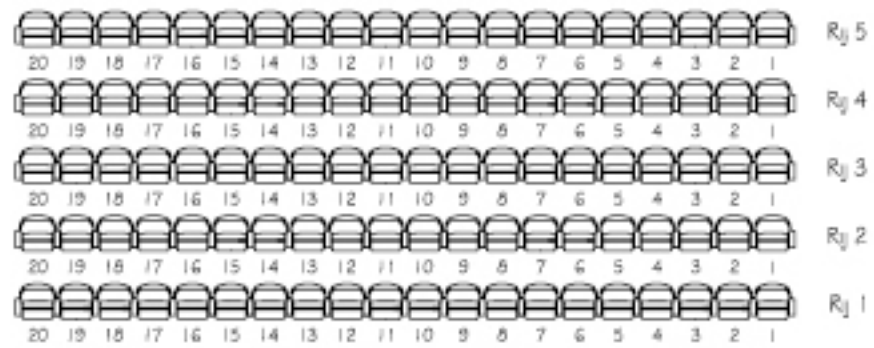

TELESCOPISCHE
TRIBUNE
365 zitplaatsen

PARTERRE
100 zitplaatsen