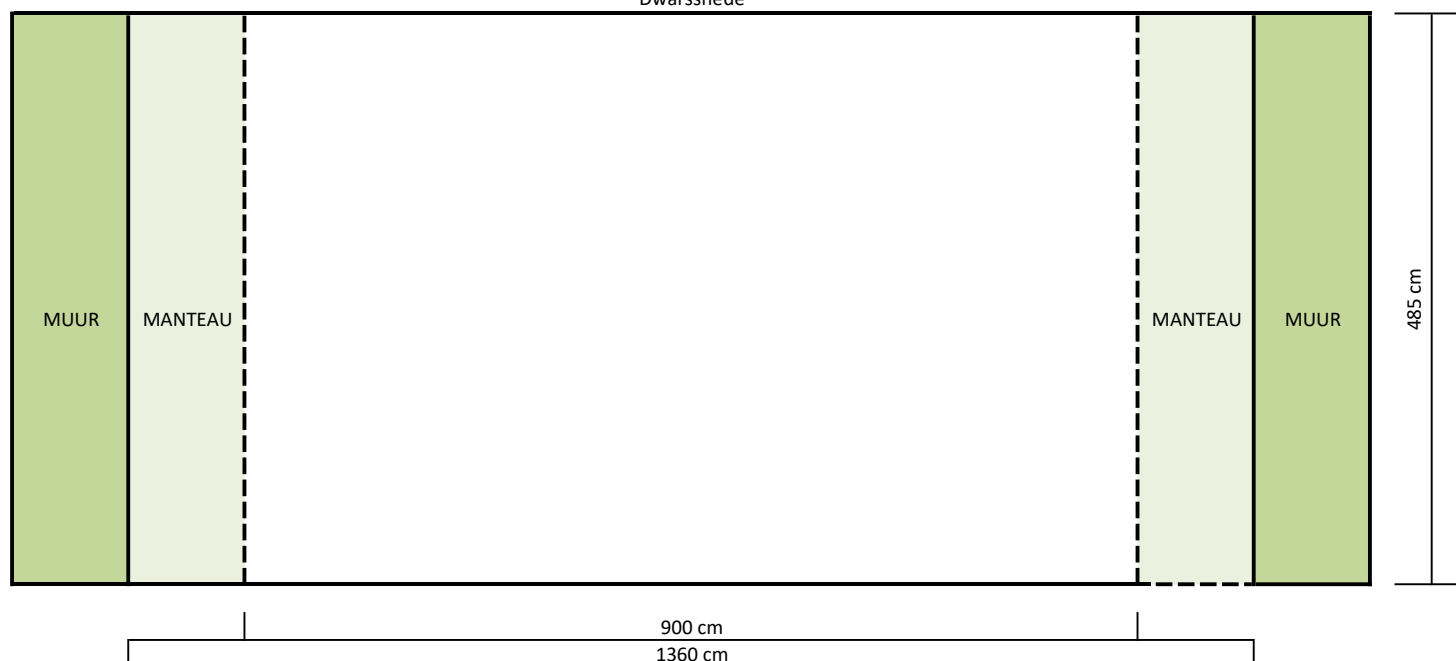

Dwarsnede

Licht: 44 dimmers 2,5kW IES Sinewave
54 dimmers 2,5kW ADB Eurodim
12 dimmers 2,5kW ADB Europack, digital

Lichtcomputer ADB Cantor 48ch
Lichtcomputer Compulite Spark 4D

08 Par64 CP60
19 Par64 CP61
32 Par64 CP62
26 Pc ADB 1000W
04 Pc Coemar 1000W (No Barndoors)
04 Fresnell ADB 1000W
02 Profielspot ADB 1000W
10 Profielspot ETC 25-50°
12 asymmetrische horizonbakken ADB 1000W
01 Volgspot Clay Paky Shadow 1200W Type QS-ST HMI 1200
01 Vaste Zaalbrug met 8 profielen (1kW), 8 pc's (2kW) en 4 pc's (2,5kW)
02 BLB Blacklight TL
02 Striplight 110V Showtec

Divers: 01 Intercom System ASL BS 210
01 TD lift Genie Novon
04 Pratikabels (40cm - 60cm - 90cm - rolling risers)
02 Gaatjesdoeken Showtec 6m x 6m
08 Lichtstatieven
01 Projector Vivitek DU6771-BK vaste opstelling onder het portaal
01 Breedhoeklens Vivitek
01 standaard lens Vivitek
01 Hazer Swefog Xeon Intellahazer
01 Spiegelbol Showtec 50cm
01 Inductielus voor bezoekers met een auditieve handicap

Klank: 02 DI SCV Electronics D12 Mk2
01 DI RADIAL Pro DI1
02 DI RADIAL Pro DI2
02 Microfoon Beyerdynamic TG-X 180
06 Microfoon Shure SM58
03 Microfoon Shure SM57
03 Microfoon AKG C3000
03 Microfoon AKG C1000S
01 Microfoon AKG D112
08 Microfoon Sennheiser 541 Blackfire
03 Zender SHURE BLX4R (headset)
03 Ontvanger SHURE BLX4R (headset)
04 Zender Sennheiser SKP100-G3 (handheld)
04 Ontvanger Sennheiser EM100-G3 (handheld)
06 Floor Monitors Martin LE 400
02 Monitors (cour-jardin) TOA 380 SD
02 Monitors Yamaha MSR100
02 Monitors Yamaha 600i Actief
02 Monitors Yamaha 600i Passief
01 Yamaha SUB DXS15 Actief
02 Versterker DAP CX-900
01 Versterker Crown Micro-Tech 1200
02 Digital Console ROLAND M300
01 REAC Digital Snake 16in/8out Roland S1608 & S0816

06 Luidsprekers Nexo PS15 (links - center - rechts)
02 Sub luidsprekers Nexo PS1200
06 delay luidsprekers tribune Renkus-Heinz TRX61
02 Versterkers Crest Audio CA9
02 Versterkers Crest Audio CA6
01 Versterker Crown MA2400

02 CD-speler
02 MD-speler/recorder
01 DVD-VCR-speler/recorder