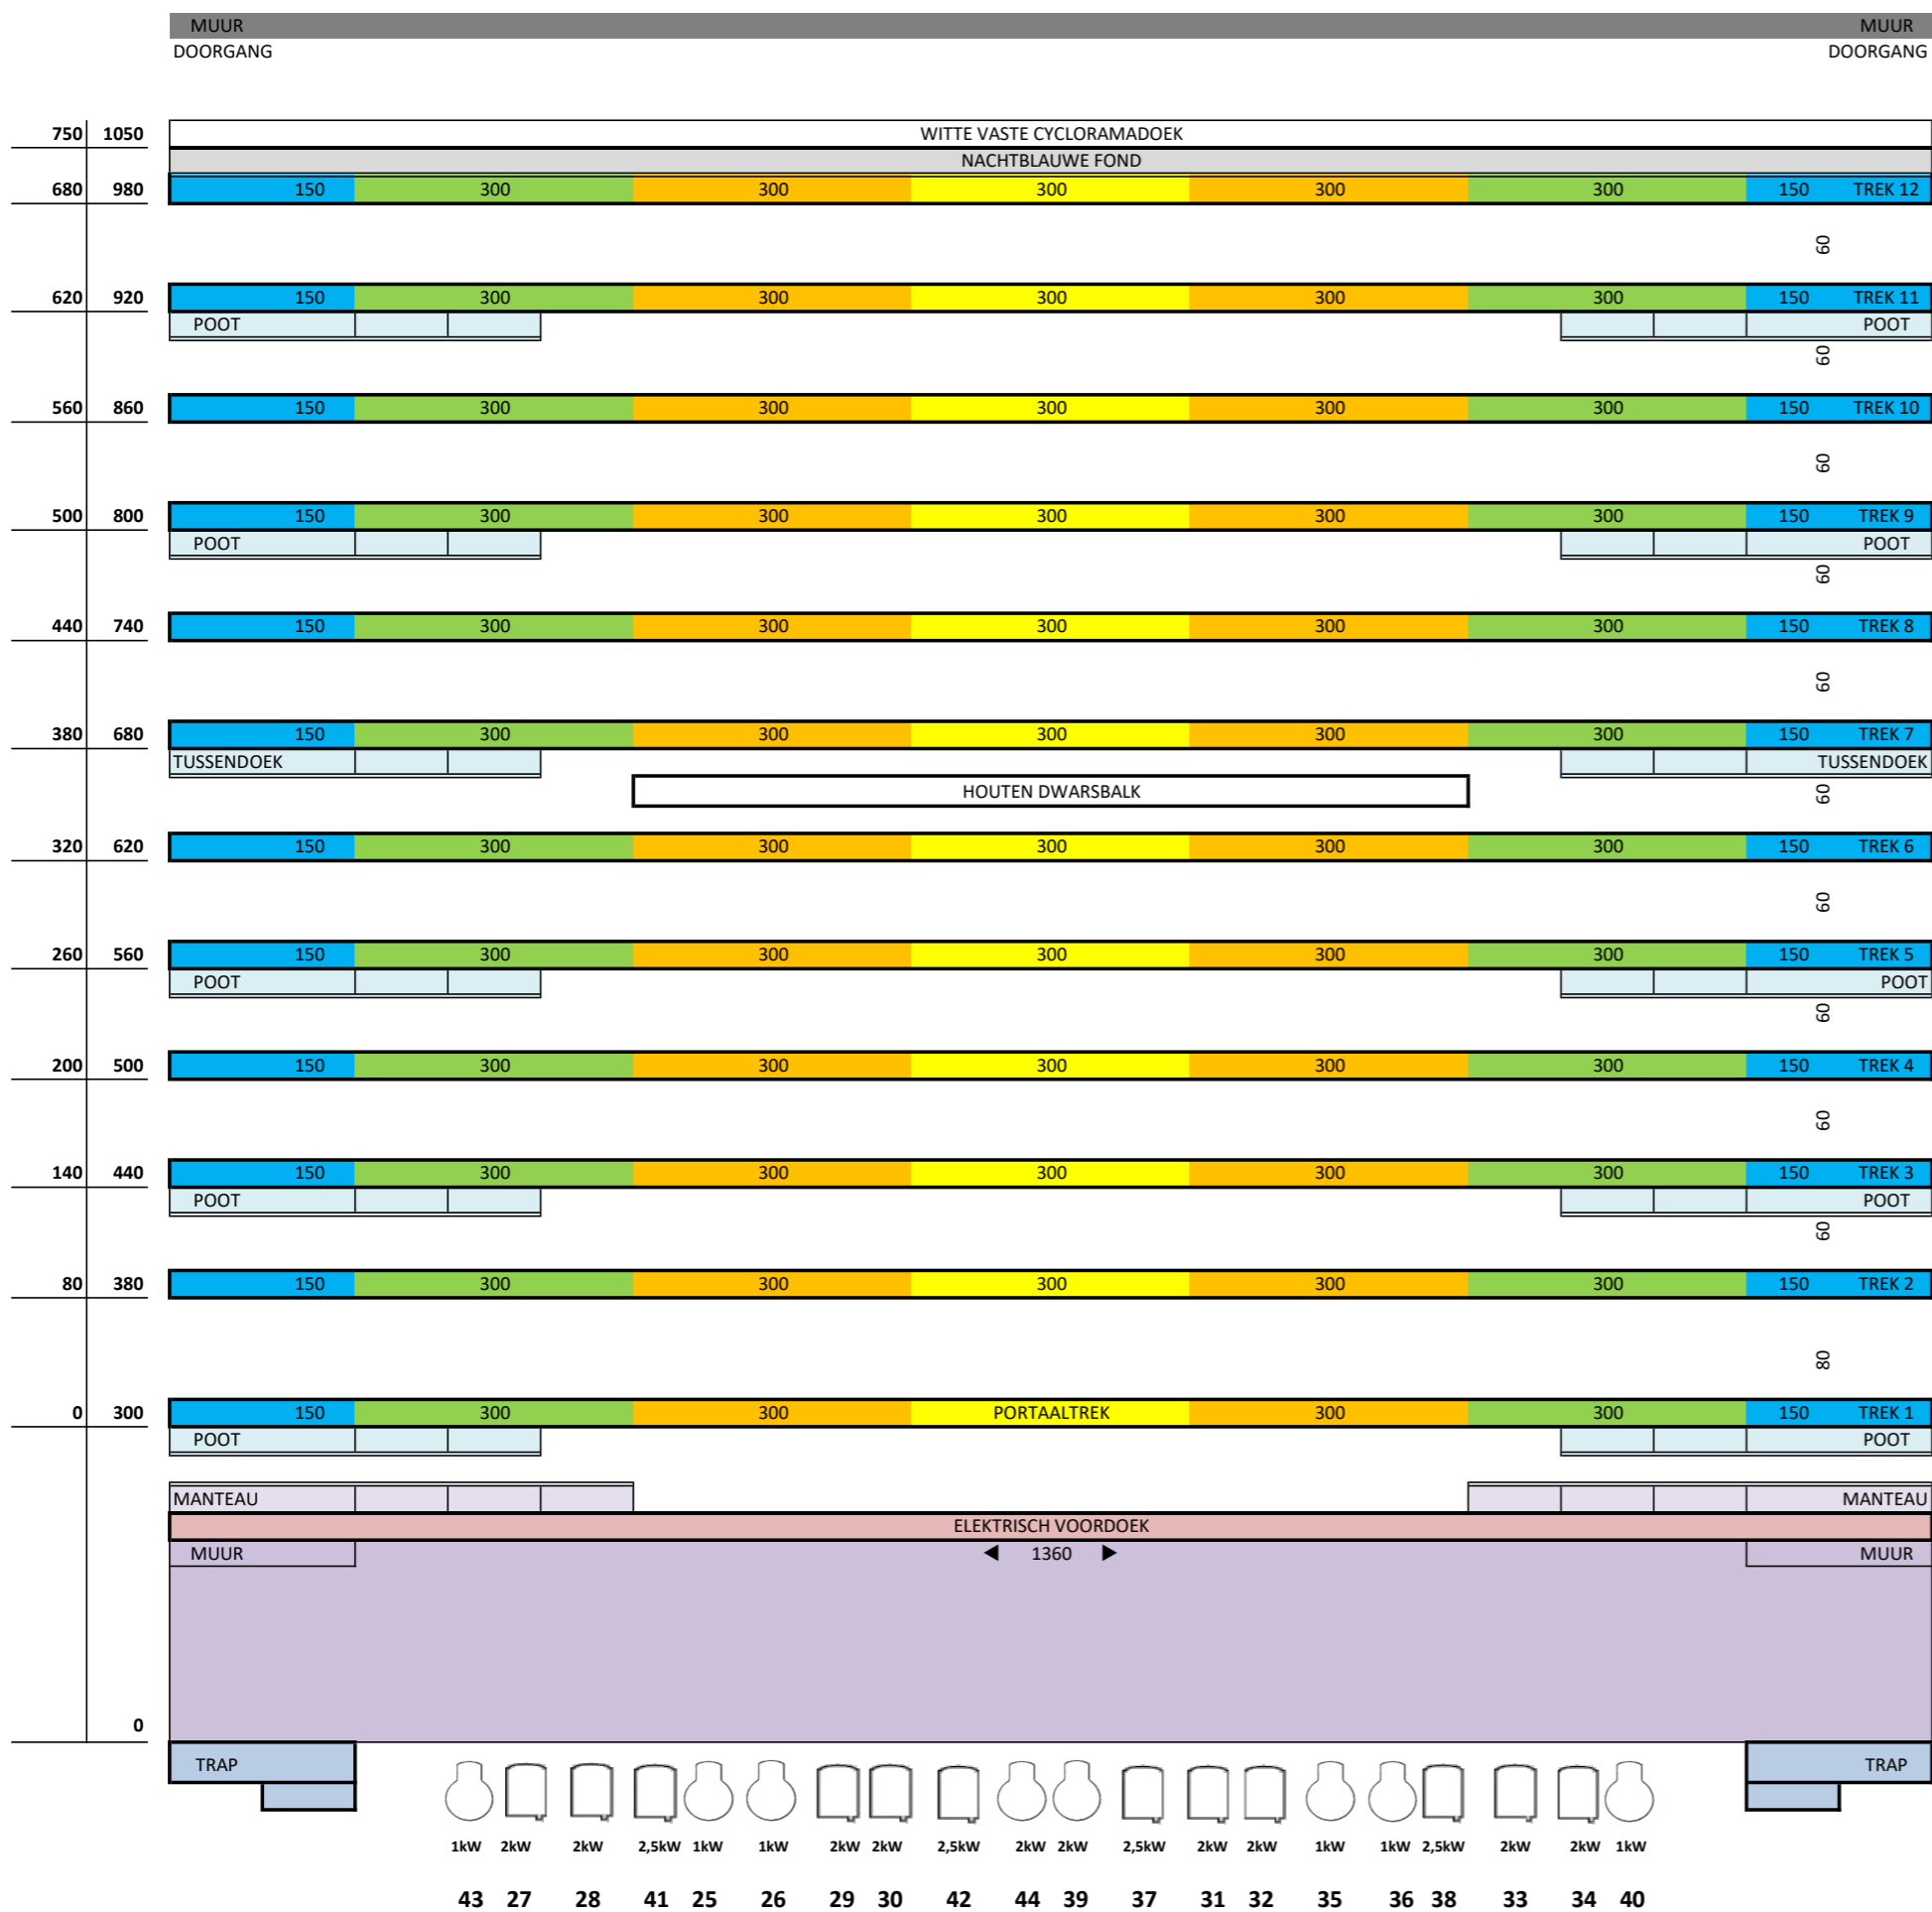

Portaalopening

Breedte: min 09,00m, max 13,70m
Hoogte: 04,85m

Toneel

Diepte vanaf voorzijde: 10,50m
Breedte: min 09,00m, max 13,70m
Hoogte trek: 06,90m, uitgezonderd 6 + 7: 06,10m
Voortoneel: 02,50m
Zijtoneel: Cour 03,00m, jardin: 02,00m
Hoogte vaste poten: 6,40m

Podiumvoorzieningen

- 12 poten (6x cour, 6x jardin)
- 07 friezen
- 01 donkergroen elektrisch voorgordijn
- 01 tussengordijn
- 01 nachtblauwe fond
- 01 wit cycloramadoek
- 02 trappen naar zaal (cour en jardin)
- 01 donkerblauwe coulissenverlichting
- 12 elektrisch bedienbare trekken, max 300kg
- 12 x 16 CEE contactdozen
- 02 CEE 63A (in gebruik door de ADB Europack, Digital)
- 01 CEE 125A (in gebruik door de IES Sinewave)

Trekkenwand

Trekbelasting is max. 300kg
Belasting onder ophangpunt is max. 150kg
Belasting tussen ophangpunten is max. 100kg
Belasting einde roede is max. 30kg

Het inhangen van decor en dergelijke kan uitsluitend met gecertificeerde hijsmiddelen.
Gebruik bij staalkabels altijd een roedeboei.

Afmetingen zaal

Breedte: 19,3m - Diepte: 20,6m