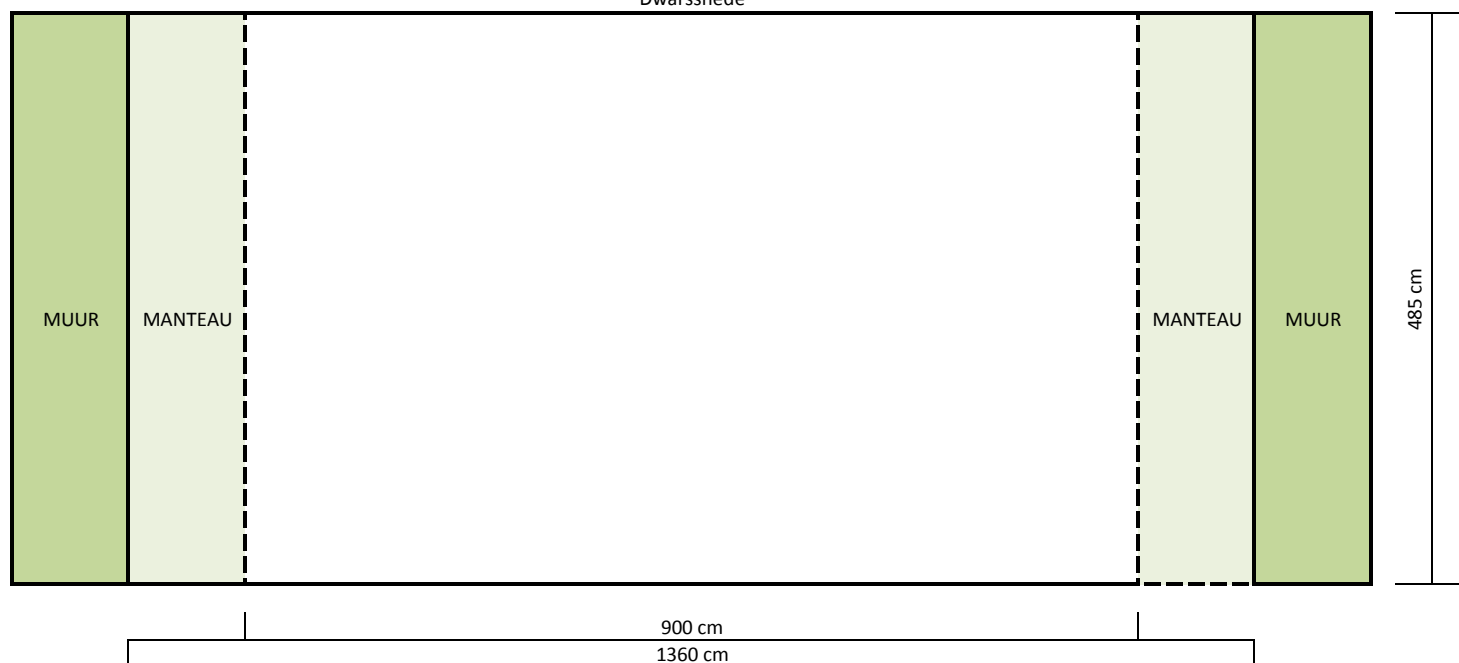

Dwarsnede

Licht: 44 dimmers 2,5kW IES Sinewave
54 dimmers 2,5kW ADB Eurodim
12 dimmers 2,5kW ADB Europack, digital

Lichtcomputer ADB Cantor 48ch
Lichtcomputer Compulite Spark 4D

08 Par64 CP60
19 Par64 CP61
32 Par64 CP62
26 Pc ADB 1000W
04 Pc Coemar 1000W (No Barndoors)
04 Fresnell ADB 1000W
02 Profielspot ADB 1000W
10 Profielspot ETC 25-50°
12 asymmetrische horizonbakken ADB 1000W
01 Volgspot Clay Paky Shadow 1200W Type QS-ST HMI 1200
01 Vaste Zaalbrug met 8 profielen (1kW), 8 pc's (2kW) en 4 pc's (2,5kW)
02 BLB Blacklight TL
02 Striplight 110V Showtec

Divers: 01 Intercom System ASL BS 210
01 TD lift Genie Novon
04 Pratikabels (40cm - 60cm - 90cm - rolling risers)
02 Gaatjesdoeken Showtec 6m x 6m
08 Lichtstatieven
01 Projector Vivitek DU6771-BK vaste opstelling onder het portaal
01 Breedhoeklens Vivitek
01 standaard lens Vivitek
01 Hazer Swefog Xeon Intellahazer
01 Spiegelbol Showtec 50cm
01 Inductielus voor bezoekers met een auditieve handicap

Klank: 02 DI SCV Electronics D12 Mk2
01 DI RADIAL Pro DI1
02 DI RADIAL Pro DI2
02 Microfoon Beyerdynamic TG-X 180
06 Microfoon Shure SM58
03 Microfoon Shure SM57
03 Microfoon AKG C3000
03 Microfoon AKG C1000S
01 Microfoon AKG D112
08 Microfoon Sennheiser 541 Blackfire
03 Zender SHURE BLX4R (headset)
03 Ontvanger SHURE BLX4R (headset)
04 Zender Sennheiser SKP100-G3 (handheld)
04 Ontvanger Sennheiser EM100-G3 (handheld)
06 Floor Monitors Martin LE 400
02 Monitors (cour-jardin) TOA 380 SD
02 Monitors Yamaha MSR100
02 Monitors Yamaha 600i Actief
02 Monitors Yamaha 600i Passief
01 Yamaha SUB DXS15 Actief
02 Versterker DAP CX-900
01 Versterker Crown Micro-Tech 1200
02 Digital Console ROLAND M300
01 REAC Digital Snake 16in/8out Roland S1608 & S0816

06 Luidsprekers Nexo PS15 (links - center - rechts)
02 Sub luidsprekers Nexo PS1200
06 delay luidsprekers tribune Renkus-Heinz TRX61
02 Versterkers Crest Audio CA9
02 Versterkers Crest Audio CA6
01 Versterker Crown MA2400

02 CD-speler
02 MD-speler/recorder
01 DVD-VCR-speler/recorder