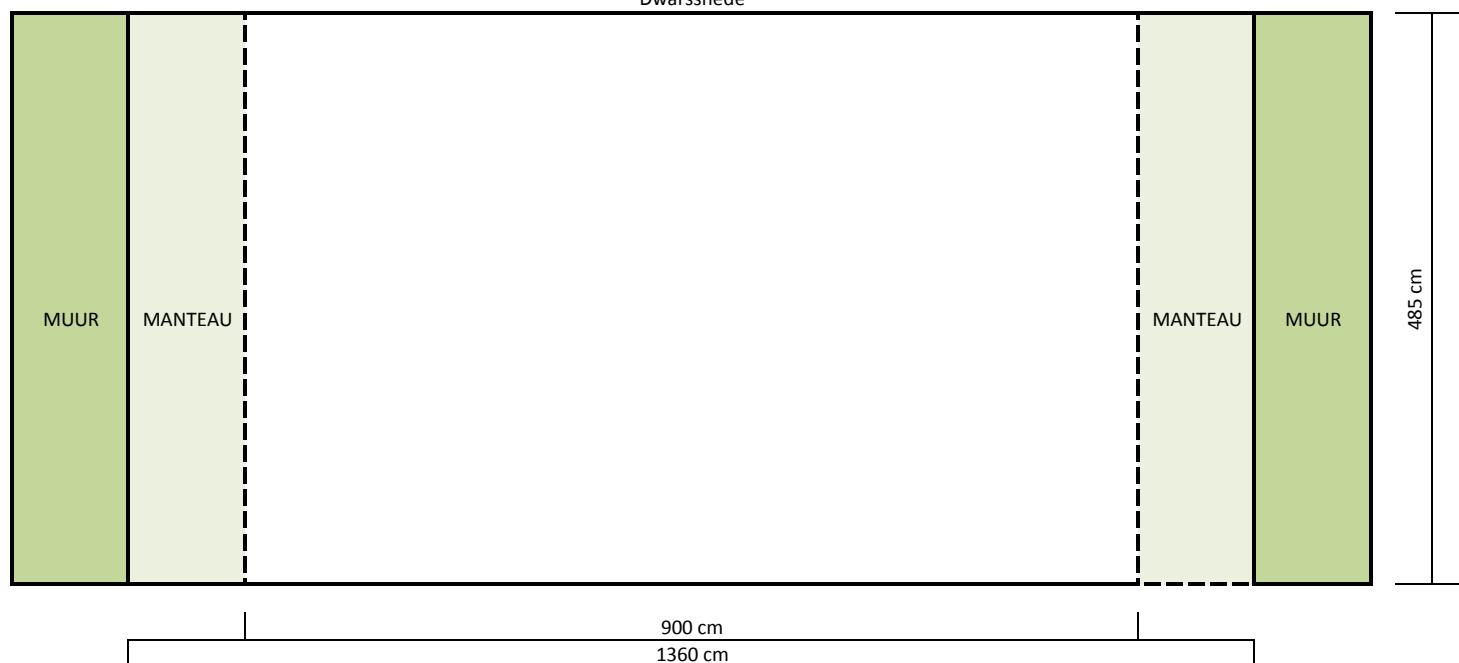

Dwarsnede

Licht: 44 dimmers 2,5kW IES Sinewave
54 dimmers 2,5kW ADB Eurodim
12 dimmers 2,5kW ADB Europack, digital

Lichtcomputer ADB Cantor 48ch
Lichtcomputer Compulite Spark 4D

08 Par64 CP60
19 Par64 CP61
32 Par64 CP62
26 Pc ADB 1000W
04 Pc Coemar 1000W (No Barndoors)
04 Fresnell ADB 1000W
02 Profielspot ADB 1000W
08 Profielspot ETC 25-50°
12 asymmetrische horizonbakken ADB 1000W
01 Volgspot Clay Paky Shadow 1200W Type QS-ST HMI 1200
01 Vaste Zaalbrug met 8 profielen (1kW) en 12 pc's (2kW)

Divers: 01 Intercom System ASL BS 210
01 TD lift Genie Novon
04 Pratikabels (40cm - 60cm - 90cm - rolling risers)
02 Gaatjesdoeken Showtec 6m x 6m
08 Lichtstatieven
01 Projector Sanyo XP200 vaste opstelling onder het portaal
01 Breedhoeklens Sanyo LNS W32
01 Breedhoek-zoom lens Sanyo LNS W31A
01 Hazer Swefog Xeon Intellahazer
01 Spiegelbol Showtec 50cm
01 Inductielus voor bezoekers met een auditieve handicap

Klank: 02 DI SCV Electronics D12 Mk2
02 DI RADIAL Pro DI1
02 DI RADIAL Pro DI2
02 Microfoon Beyerdynamic TG-X 180
04 Microfoon Shure SM58
02 Microfoon AKG C3000
02 Microfoon AKG C1000S
02 Microfoon AKG D112
04 Microfoon Sennheiser 541 Blackfire
04 Zender AKG PT300
04 Ontvanger AKG SR300
04 Zender Sennheiser SKP100-G3
04 Ontvanger Sennheiser EM100-G3
06 Floor Monitors Martin LE 400
02 Monitors (cour-jardin) TOA 380 SD
01 Versterker H&H Electronics VX-600
01 Versterker H&H Electronics VX-900
01 Versterker Crown Micro-Tech 1200
02 Digital Console ROLAND M300
01 REAC Digital Snake 16in/8out Roland S1608 & S0816

06 Luidsprekers Nexo PS15 (links - center - rechts)
02 Sub luidsprekers Nexo PS1200
06 delay luidsprekers tribune Renkus-Heinz TRX61
02 Versterkers Crest Audio CA9
02 Versterkers Crest Audio CA6
01 Versterker Crown MA2400

02 CD-speler
02 MD-speler/recorder
01 DVD-VCR-speler/recorder